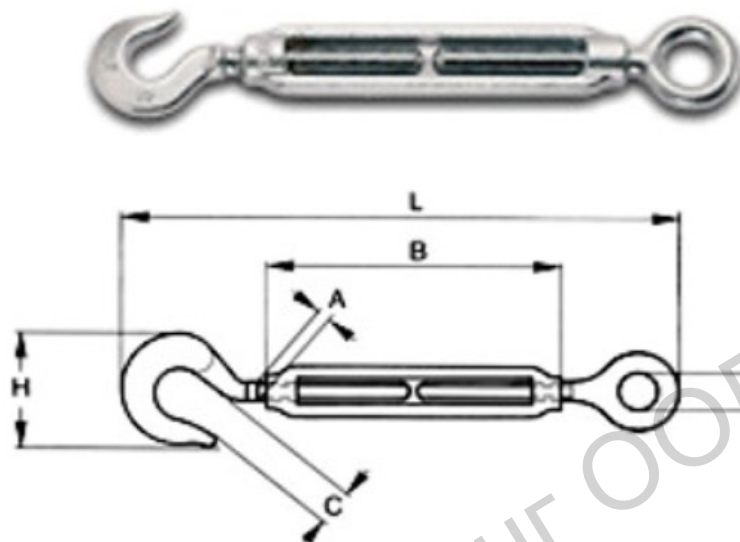

Обтегач QD Rigging China за въжета тип ухо-кука поцинкован M30x255x530 мм, 6.2 т

Код	Артикул	Размер А / мм	Размер тяло / мм	Размер L max / мм	W.L.L. / kg	Мярка	Кол.в опаковка
14006	ОБТЕГАЧ 6 ХК	6	100	215	100	бр.	1
14008	ОБТЕГАЧ 8 ХК	8	125	280	200	бр.	1
14010	ОБТЕГАЧ 10 ХК	10	150	325	300	бр.	1
14012	ОБТЕГАЧ 12 ХК	12	200	430	500	бр.	1
14016	ОБТЕГАЧ 16 ХК	16	250	540	1000	бр.	1
14020	ОБТЕГАЧ 20 ХК	20	300	670	1500	бр.	1
14022	ОБТЕГАЧ 22 ХК	22	320	740	2200	бр.	1
14024	ОБТЕГАЧ 24 ХК	24	350	830	3000	бр.	1

Продукт: [Обтегач QD Rigging China за въжета тип ухо-кука поцинкован M30x255x530 мм, 6.2 т](#)

Категория: [Такелаж - карабинери, скоби, обтегачи и принадлежности](#)

Марка: [QD Rigging China](#)

Тип: [Обтегач](#)